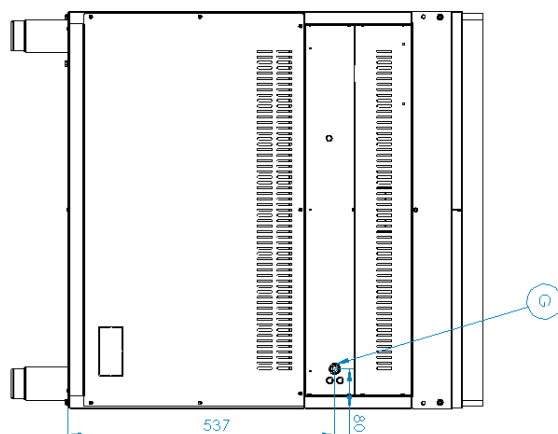

Technický list

Technický výkres

Grilovací deska 80x51 plynová chromovaná hladká s podstavbou

Model	Sap kód	00012414
FTHC 70/80 G	Skupina artiklů	Grily a grilovací plotny