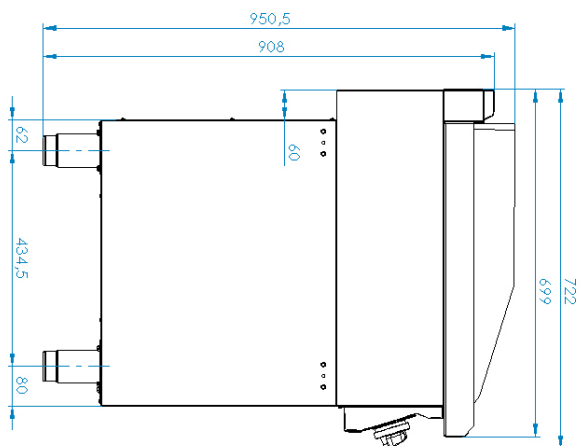

Technický list

Technický výkres

Grilovací deska 80x51 plynová chromovaná hladká s podstavbou

Model	Sap kód	00012414
FTHC 70/80 G	Skupina artiklů	Grily a grilovací plotny