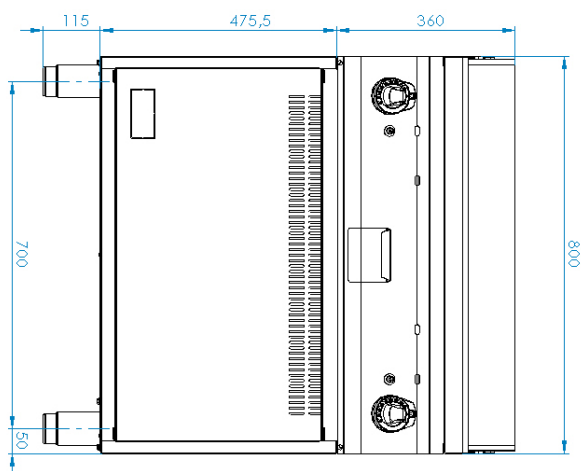

Technický list

Technický výkres

Grilovací deska 80x51 plynová chromovaná hladká s podstavbou

Model	Sap kód	00012414
FTHC 70/80 G	Skupina artiklů	Grily a grilovací plotny